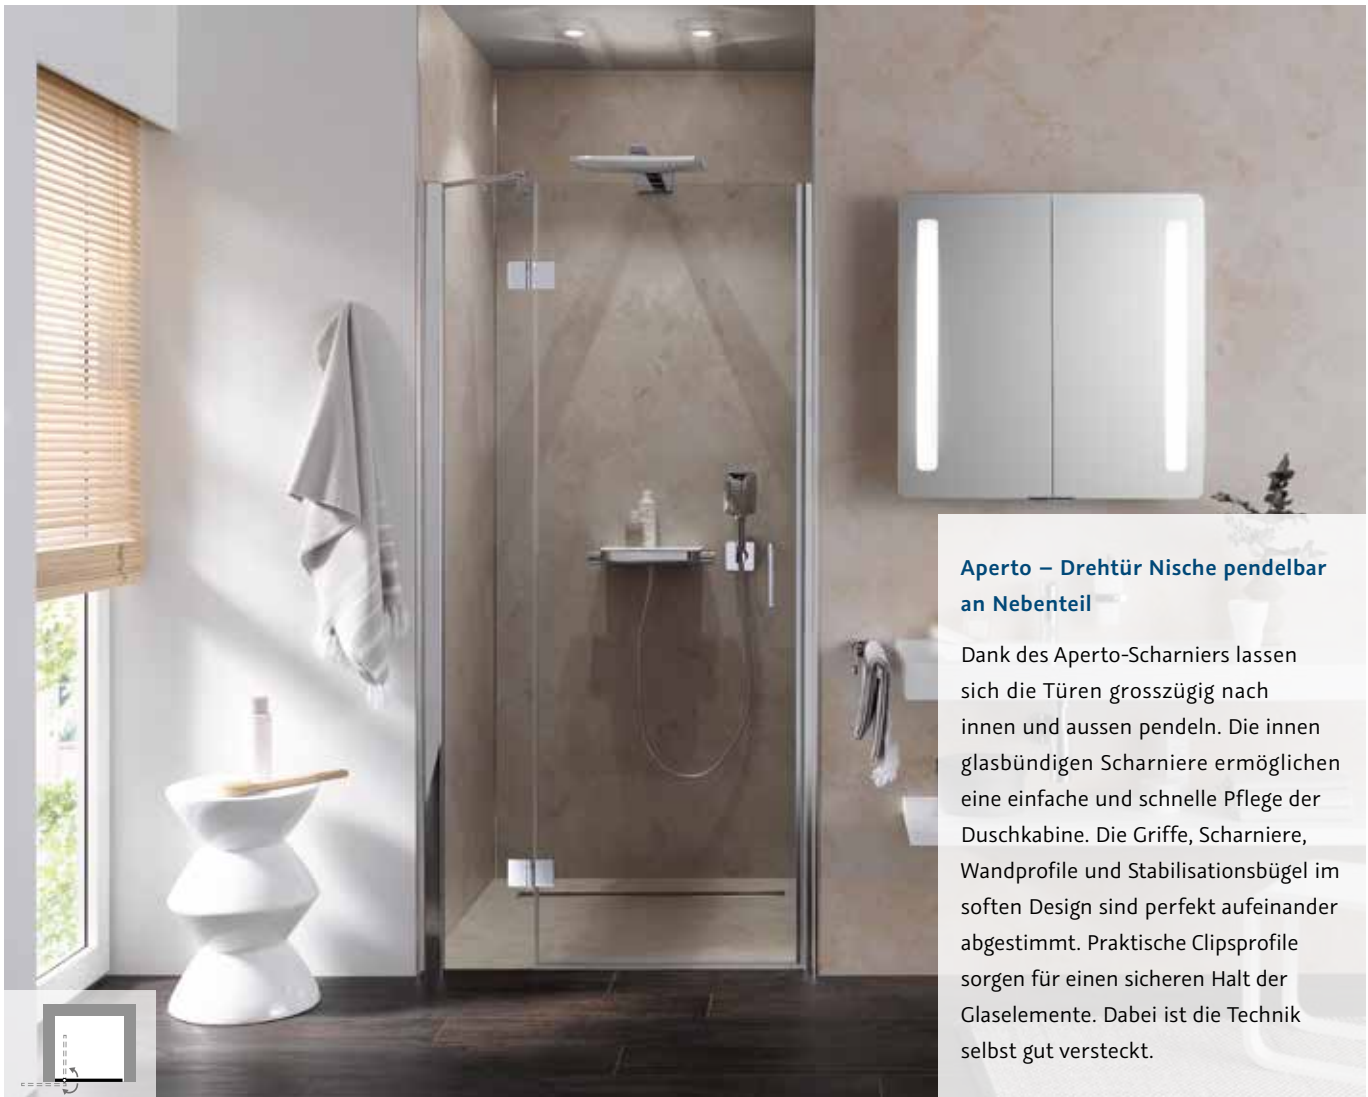

DUSCHKABINEN | Drehtüren Nische

NISCHENLÖSUNGEN

Aperto – Drehtür Nische pendelbar an Nebenteil

Dank des Aperto-Scharniers lassen sich die Türen grosszügig nach innen und aussen pendeln. Die innen glasbündigen Scharniere ermöglichen eine einfache und schnelle Pflege der Duschkabine. Die Griffe, Scharniere, Wandprofile und Stabilisationsbügel im soften Design sind perfekt aufeinander abgestimmt. Praktische Clipsprofile sorgen für einen sicheren Halt der Glaselemente. Dabei ist die Technik selbst gut versteckt.

APERTO PENDELBAR

Drehtür Nische pendelbar an Nebenteil

8 / 6 mm Einscheiben-Sicherheitsglas (ESG) mit innen glasbündigen Scharnieren & Clipsprofil

Version	Wanneneinbaumass in cm (Höhe = 200)	Artikel-Nr.	Chrom-optik
Standardmass		Echtglas, klar hell (50)	
80	77 – 80	2801080	1.171,-
90	87 – 90	2801090	1.181,-
100	97 – 100	2801100	1.324,-
Sondermass	Mass in cm (B x H) bis 130 x 200	2801500	1.409,-

Bitte Anschlag der Tür angeben.

GLASOPTIONEN

Echtglas, klar hell

Edelglas

+ 117,-

ShowerGuard

+ 467,-

Grauglas

+ 134,-

Mattierung, mittig 65 cm

+ 178,-

Hinweis: Weitere Varianten, Sonderkonstruktionen, Aufpreise, mögliche Farb-/Zubehör-Optionen und Einbausituationen finden Sie in der HSK-Gesamtpreisliste.