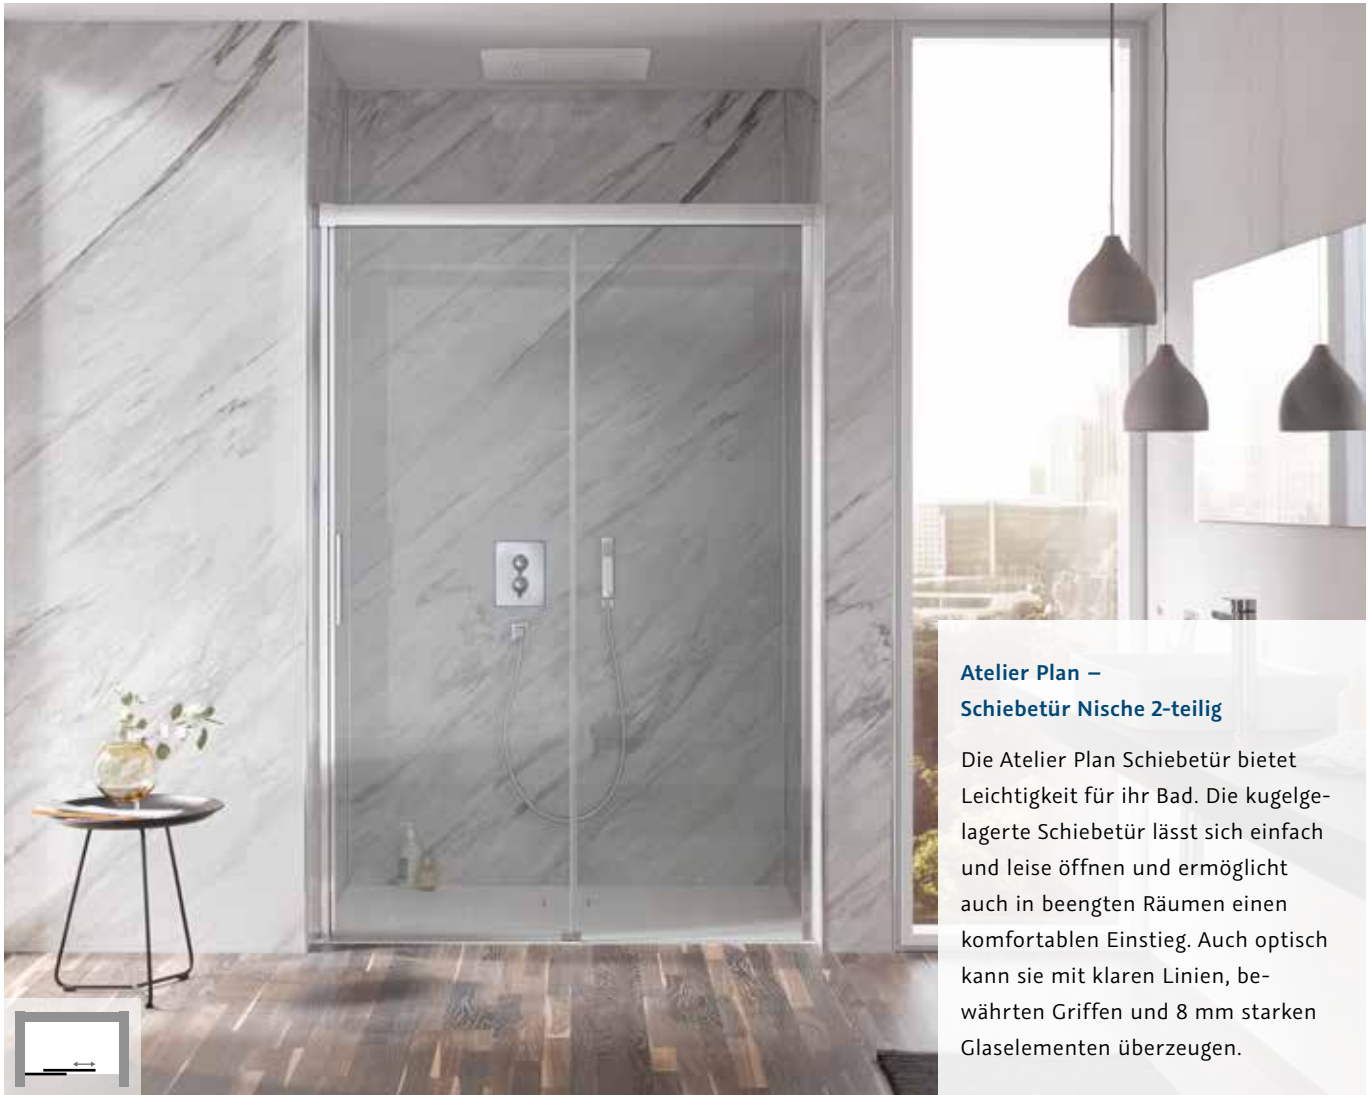

Bitte Anschlag der Tür angeben. Scharniere und Griffe werden in Chrom geliefert.

DUSCHKABINEN | Schiebetüren Nische

NISCHENLÖSUNGEN

Atelier Plan – Schiebetür Nische 2-teilig

Die Atelier Plan Schiebetür bietet Leichtigkeit für ihr Bad. Die kugellagerte Schiebetür lässt sich einfach und leise öffnen und ermöglicht auch in beengten Räumen einen komfortablen Einstieg. Auch optisch kann sie mit klaren Linien, bewährten Griffen und 8 mm starken Glaselementen überzeugen.