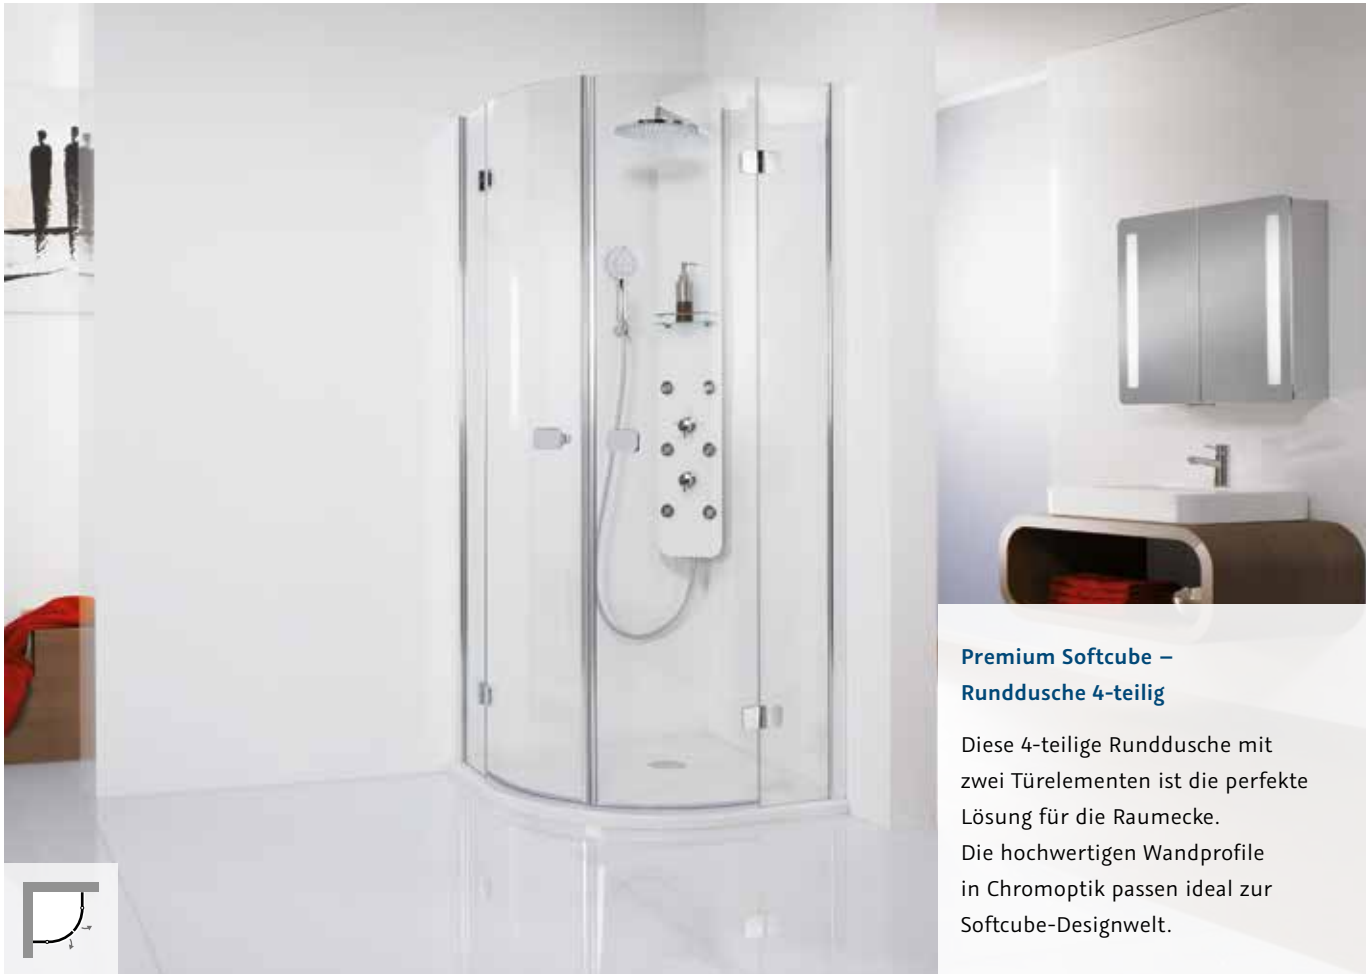

DUSCHKABINEN | Rundduschen Drehtüren

Premium Softcube – Runddusche 4-teilig

Diese 4-teilige Runddusche mit zwei Türelementen ist die perfekte Lösung für die Raumecke. Die hochwertigen Wandprofile in Chromoptik passen ideal zur Softcube-Designwelt.

PREMIUM SOFTCUBE

Runddusche 4-teilig

6 mm Einscheiben-Sicherheitsglas (ESG) mit innen glasbündigen Scharnieren & Clipsprofil

Version	Wanneneinbaumass in cm (Höhe = 200)	Artikel-Nr.	Chrom- optik
Standardmass, Radius = 550			
80	78,5 – 80,5	Echtglas, klar hell (50) 6850080550	1.997,-
90	88,5 – 90,5	6850090550	2.031,-
100	98,5 – 100,5	6850100550	2.167,-
Standardmass, Radius = 500			
80	78,5 – 80,5	6850080500	1.997,-
90	88,5 – 90,5	6850090500	2.031,-
100	98,5 – 100,5	6850100500	2.167,-
Sondermass			
	Mass in cm (B x H)		
R 550		6850500550	2.342,-
R 500		6850500500	2.342,-

Bei Bedarf können nur die feststehenden Elemente breiter oder schmaler gefertigt werden. Sondermass in der Höhe ist nicht möglich.

GLASOPTIIONEN

Echtglas, klar hell

Edelglas

+ 229,-

Mattierung,
mittig 65 cm

+ 263,-

Hinweis: Weitere Varianten, Sonderkonstruktionen, Aufpreise, mögliche Farb-/Zubehör-Optionen und Einbausituationen finden Sie in der HSK-Gesamtpreisliste.