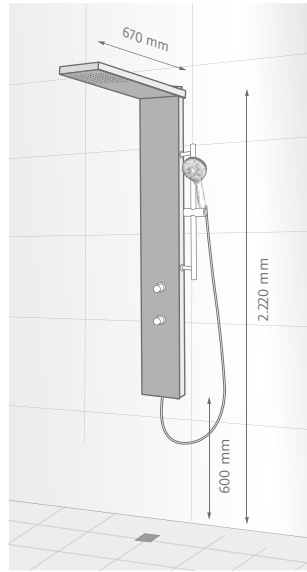

DUSCHPANEEL LAVIDA PLUS

ohne Schwallfunktion

Artikel-Nr.	Edelstahl poliert mit Glasfront Weiss	Edelstahl poliert mit Glasfront Schwarz
1900018	2.206,-	2.206,-

Abmessungen Paneel (H x B x T)

1.620 x 346 x 86 mm

- Echtglas-Front (ESG) inkl. Edelglas-Beschichtung
- Metall-Korpus
- Traverse ohne Schwallfunktion
- Sicherheitsthermostat mit 38 °C-Sperre
- 2-Wege-Steuerelement
- Traverse mit integrierter Regenbrause
- Brausestange Rund, mit höhenverstellbarem Brausehalter
- separate Design-Handbrause Rund, mit 3 Strahlarten: Rain, SoftRain und Massage
- Brauseschlauch 1,5 m, Silber, mit beidseitiger Verdrehsicherung
- Anschluss G½ für Kalt- und Warmwasser
- inkl. Montagezubehör

DUSCHPANEEL LAVIDA PLUS

mit Schwallfunktion

Artikel-Nr.	Edelstahl poliert mit Glasfront Weiss	Edelstahl poliert mit Glasfront Schwarz
1900017	2.546,-	2.546,-

Abmessungen Paneel (H x B x T)

1.620 x 346 x 86 mm

- Echtglas-Front (ESG) inkl. Edelglas-Beschichtung
- Metall-Korpus
- Traverse mit Schwallfunktion
- Sicherheitsthermostat mit 38 °C-Sperre
- 3-Wege-Steuerelement
- Traverse mit integrierter Regenbrause und Schwallfunktion
- Brausestange Rund, mit höhenverstellbarem Brausehalter
- separate Design-Handbrause Rund, mit 3 Strahlarten: Rain, SoftRain und Massage
- Brauseschlauch 1,5 m, Silber, mit beidseitiger Verdrehsicherung
- Anschluss G½ für Kalt- und Warmwasser
- inkl. Montagezubehör

P A N E E L E

Alle Massangaben unterliegen einer Toleranz von ± 5 mm.