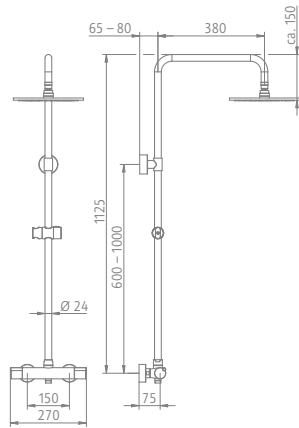

SHOWER & CO! | Shower-Sets