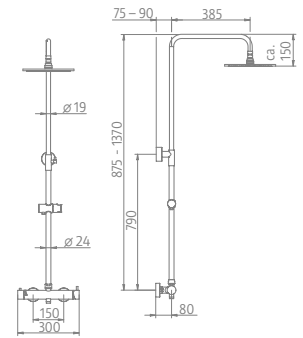

RS 200 MIX mit Einhebelmischer

Artikel-Nr.	Preis
1006500	933,-

- Oberfläche Chrom
- Einhebelmischer Rund, mit integriertem Funktionsumsteller
- Kopfbrause Rund, flach, ø 250 mm, Höhe 8 mm, schwenkbar
- Höhe der Kopfbrause individuell justierbar
- Antikalk-Noppen
- separate Design-Handbrause Rund mit 3 Strahlarten: Rain, SoftRain und Massage
- Brauseschlauch 1,5 m, Silber, mit beidseitiger Verdrehsicherung
- höhenverstellbare Halterung an der Brausestange
- inkl. Montagezubehör

Optional kombinierbare Kopfbrausen für RS 200 Thermostate

Kopfbrause Rund, flach, 8 mm

- **XL** ø 300 mm + 83,-
- **XXL** ø 400 mm + 221,-

Kopfbrause Rund, super-flach, 2 mm

- **L** ø 250 mm + 0,-
- **XL** ø 300 mm + 83,-
- **XXL** ø 400 mm + 221,-

Alle Massangaben unterliegen einer Toleranz von ± 5 mm. Das Mass ist abhängig von der Position der S-Anschlüsse und kann fertigungsbedingt geringfügig variieren.