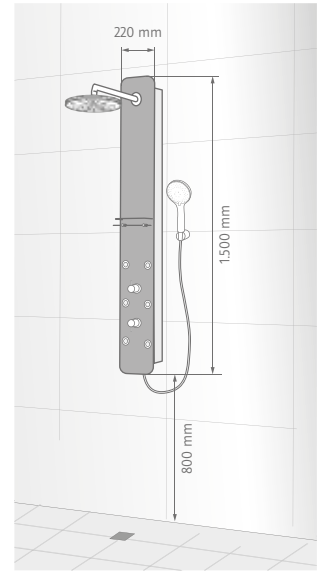

SHOWER & CO! | Duschpaneele

DUSCHPANEEL LAVIDA WALL 2.0

für Aufputz-Montage

Artikel-Nr.	Edelstahl poliert mit Glasfront Weiss	Edelstahl poliert mit Glasfront Schwarz
1900020	2.206,-	2.206,-

Abmessungen Paneel (H x B x T)

1.310 x 250 x 46 mm

- Echtglas-Front (ESG) inkl. Edelglas-Beschichtung
- sehr flacher Metall-Korpus
- Sicherheitsthermostat mit 2-Wege-Umsteller
- Utensilienablage
- Sicherheitsthermostat mit 38 °C-Sperre
- Kaltwasser-Ausfallsicherung
- inkl. Rückflussverhinderer
- keramische Absperrung
- Traverse mit integrierter Regenbrause
- separate Design-Handbrause Rund, mit 3 Strahlarten: Rain, SoftRain und Massage
- Brauseschlauch 1,5 m, Silber, mit beidseitiger Verdrehsicherung
- G½-Anschlüsse für Kalt- und Warmwasser
- 150 mm Stichmass
- inkl. Montagezubehör

DUSCHPANEEL SOFTCUBE

mit Echtglas- oder Spiegelfront

Artikel-Nr.	Edelstahl poliert mit Glasfront Weiss	Edelstahl poliert mit Spiegelfront
1001600	1.356,-	1.356,-

Abmessungen Paneel (H x B x T)

1.500 x 220 x 80 mm

- Echtglas-Front (ESG) inkl. Edelglas-Beschichtung
- Edelstahl-Korpus, poliert
- Sicherheitsthermostat mit 38 °C-Sperre
- 3-Wege-Steuerelement
- Kopfbrause Rund, flach, ø 250 mm, Höhe 8 mm
- separate Design-Handbrause mit 3 Strahlarten: Rain, SoftRain und Massage
- Brauseschlauch 1,5 m, Silber, mit beidseitiger Verdrehsicherung
- Antikalk-Funktion
- 6 justierbare Massagedüsen
- Utensilienablage mit Reling
- G½-Anschlüsse für Kalt- und Warmwasser
- inkl. Montagezubehör

Optional mit Kopfbrause Softcube 400 x 250 mm erhältlich (+ 136,-)
Entdecken Sie HSK Kopfbrausen ab Seite 114.

Optional kombinierbare Kopfbrausen

Rund, flach, 8 mm

- **XL** ø 300 mm
- **XXL** ø 400 mm

Rund, super-flach, 2 mm

- **L** ø 250 mm + 0,-
- **XL** ø 300 mm + 83,-
- **XXL** ø 400 mm + 221,-

Hinweis: Weitere Varianten, Sonderkonstruktionen, Aufpreise, mögliche Farb-/Zubehör-Optionen und Einbausituationen finden Sie in der HSK-Gesamtpreisliste.