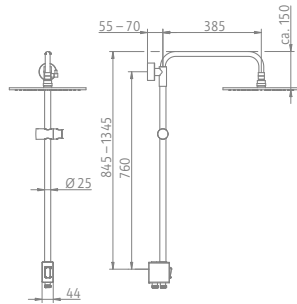

SHOWER & CO! | Shower-Sets

AQUASWITCH RS 200 UNIVERSAL

für Anschluss an vorhandene Brausearmatur

Artikel-Nr.	Preis
1001700	848,-

- Oberfläche Chrom
- 2-Wege-Funktionsumsteller für den Anschluss an vorhandene Brausearmatur
- Kopfbrause Rund, flach, $\varnothing$ 250 mm, Höhe 8 mm, schwenkbar
- Höhe der Kopfbrause individuell justierbar
- Antikalk-Noppen
- separate Design-Handbrause Rund mit 3 Strahlarten: Rain, SoftRain und Massage
- Brauseschlauch 1,5 m, Silber, mit beidseitiger Verdrehsicherung
- höhenverstellbare Halterung an der Brausestange
- inkl. Schlauch für Armaturenanschluss $G\frac{1}{2}$
- inkl. Montagezubehör

Optional mit Design-Handbrause AquaSwitch Rund erhältlich (+34,-)
Entdecken Sie HSK Design-Handbrausen auf Seite 108.

AQUASWITCH RS 500 THERMOSTAT

mit Sicherheitsthermostatarmatur

Artikel-Nr.	Preis
1001940	1.409,-

- Oberfläche Chrom
- Sicherheitsthermostat mit 38 °C-Sperre
- Glasfarbe Weiss (07)
- Glasfarbe Schwarz (08)
- Oberfläche Chrom
- Sicherheitsthermostat mit 38 °C-Sperre
- Kopfbrause Eckig, flach, 250 x 250 mm, Höhe 8 mm
- Antikalk-Noppen
- separate Design-Handbrause Eckig
- Brauseschlauch 1,5 m, Silber, mit beidseitiger Verdrehsicherung
- höhenverstellbare Halterung an der Brausestange
- inkl. Montagezubehör

Optional mit Design-Handbrause AquaSwitch Softcube erhältlich (+34,-)
Entdecken Sie HSK Design-Handbrausen auf Seite 108.

Optional kombinierbare Kopfbrausen

Kopfbrause Rund, flach, 8 mm

- **XL** $\varnothing$ 300 mm + 83,-
- **XXL** $\varnothing$ 400 mm + 221,-

Kopfbrause Rund, super-flach, 2 mm

- **L** $\varnothing$ 250 mm + 0,-
- **XL** $\varnothing$ 300 mm + 83,-
- **XXL** $\varnothing$ 400 mm + 221,-

Optional kombinierbare Kopfbrausen

Kopfbrause Eckig, flach, 8 mm

- **XL** 300 x 300 mm + 83,-
- **XXL** 400 x 400 mm + 221,-

Kopfbrause Eckig, super-flach, 2 mm

- **XL** 300 x 300 mm + 83,-
- **XXL** 400 x 400 mm + 221,-

Hinweis: Weitere Varianten, Sonderkonstruktionen, Aufpreise, mögliche Farb-/Zubehör-Optionen und Einbausituationen finden Sie in der HSK-Gesamtpreisliste.