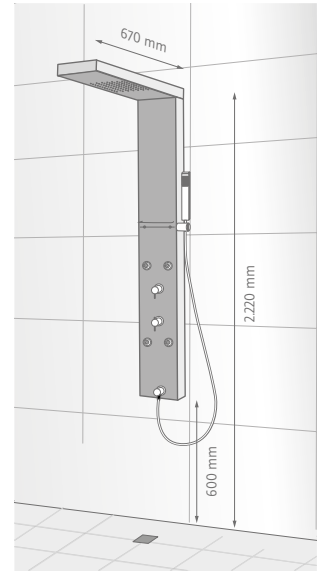

- Oberfläche Chrom
- Sicherheitsthermostat mit 38 °C-Sperre
- Glasfarbe Weiss (07)
- Glasfarbe Schwarz (08)
- Oberfläche Chrom
- Sicherheitsthermostat mit 38 °C-Sperre
- Kopfbrause Eckig, flach, 250 x 250 mm, Höhe 8 mm
- Antikalk-Noppen
- separate Design-Handbrause Eckig
- Brauseschlauch 1,5 m, Silber, mit beidseitiger Verdrehsicherung
- höhenverstellbare Halterung an der Brausestange
- inkl. Montagezubehör

Kopfbrause Rund, super-flach, 2 mm

- L** \varnothing 250 mm + 0,-
- XL** \varnothing 300 mm + 83,-
- XXL** \varnothing 400 mm + 221,-

Optional kombinierbare Kopfbrausen

Kopfbrause Eckig, flach, 8 mm

- XL** 300 x 300 mm + 83,-
- XXL** 400 x 400 mm + 221,-

Kopfbrause Eckig, super-flach, 2 mm

- XL** 300 x 300 mm + 83,-
- XXL** 400 x 400 mm + 221,-

Hinweis: Weitere Varianten, Sonderkonstruktionen, Aufpreise, mögliche Farb-/Zubehör-Optionen und Einbausituationen finden Sie in der HSK-Gesamtpreisliste.