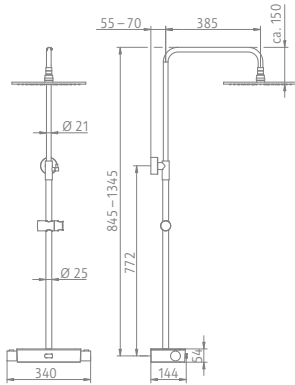

Optional kombinierbare Kopfbrause

Kopfbrause Softcube, super-flach, 2 mm

XL 400 × 250 mm + 136,-

Hinweis: Weitere Varianten, Sonderkonstruktionen, Aufpreise, mögliche Farb-/Zubehör-Optionen und Einbausituationen finden Sie in der HSK-Gesamtpreisliste.

XL	Ø 300 mm	+ 83,-
XXL	Ø 400 mm	+ 221,-

Kopfbrause Rund, super-flach, 2 mm

L	Ø 250 mm	+ 0,-
XL	Ø 300 mm	+ 83,-
XXL	Ø 400 mm	+ 221,-

HOHE QUALITÄT

HSK Duschkabinenbau bietet eine 5-jährige Qualitätsgarantie auf alle Shower&Co-Artikel.