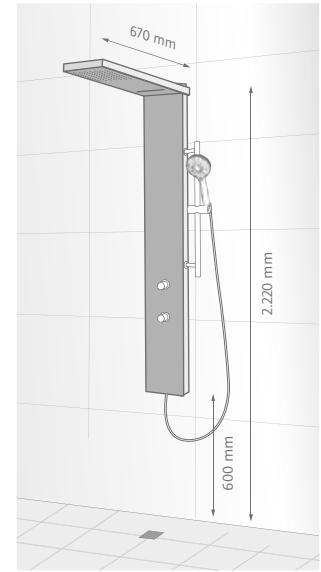

DUSCHPANEEL LAVIDA PLUS

ohne Schwallfunktion

Artikel-Nr.	Edelstahl poliert mit Glasfront Weiss	Edelstahl poliert mit Glasfront Schwarz
1900018	2.206,-	2.206,-

Abmessungen Paneel (H x B x T)

1.620 x 346 x 86 mm

- Echtglas-Front (ESG) inkl. Edelglas-Beschichtung
- Metall-Korpus
- Traverse ohne Schwallfunktion
- Sicherheitsthermostat mit 38 °C-Sperre
- 2-Wege-Steuerelement
- Traverse mit integrierter Regenbrause
- Brausestange Rund, mit höhenverstellbarem Brausehalter
- separate Design-Handbrause Rund, mit 3 Strahlarten: Rain, SoftRain und Massage
- Brauseschlauch 1,5 m, Silber, mit beidseitiger Verdrehsicherung
- Anschluss G½ für Kalt- und Warmwasser
- inkl. Montagezubehör

DUSCHPANEEL LAVIDA PLUS

mit Schwallfunktion

Artikel-Nr.	Edelstahl poliert mit Glasfront Weiss	Edelstahl poliert mit Glasfront Schwarz
1900017	2.546,-	2.546,-

Abmessungen Paneel (H x B x T)

1.620 x 346 x 86 mm

- Echtglas-Front (ESG) inkl. Edelglas-Beschichtung
- Metall-Korpus
- Traverse mit Schwallfunktion
- Sicherheitsthermostat mit 38 °C-Sperre
- 3-Wege-Steuerelement
- Traverse mit integrierter Regenbrause und Schwallfunktion
- Brausestange Rund, mit höhenverstellbarem Brausehalter
- separate Design-Handbrause Rund, mit 3 Strahlarten: Rain, SoftRain und Massage
- Brauseschlauch 1,5 m, Silber, mit beidseitiger Verdrehsicherung
- Anschluss G½ für Kalt- und Warmwasser
- inkl. Montagezubehör

P A N E E L E

Alle Massangaben unterliegen einer Toleranz von ± 5 mm.