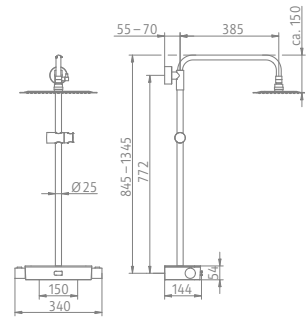

AQUASWITCH SOFTCUBE THERMOSTAT
mit Sicherheitsthermostatarmatur

Artikel-Nr.	Preis
1001980	1.426,-

Echtglas-Ablage (ESC)

Glasfarbe Weiss (07)

Glasfarbe Schwarz (08)

- Oberfläche Chrom
- Sicherheitsthermostat mit 38 °C-Sperre
- Kopfbrause Softcube, super-flach, 300 × 200 mm, Höhe 2 mm
- Kaltwasser-Ausfallsicherung
- inkl. Rückflussverhinderer
- Höhe der Kopfbrause individuell justierbar
- Antikalk-Noppen
- Design-Handbrause AquaSwitch Softcube
- Brauseschlauch 1,5 m, Silber, mit beidseitiger Verdrehssicherung
- höhenverstellbare Halterung an der Brausestange
- inkl. Montagezubehör

Optional kombinierbare Kopfbrause

Kopfbrause Softcube, super-flach, 2 mm

XL 400 × 250 mm + 136,-

Hinweis: Weitere Varianten, Sonderkonstruktionen, Aufpreise, mögliche Farb-/Zubehör-Optionen und Einbausituationen finden Sie in der HSK-Gesamtpreisliste.