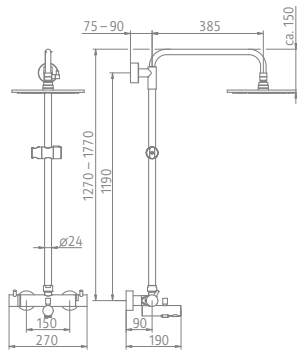

RS 200 THERMOSTAT FÜR BADEWANNE mit Sicherheits-Badewannen-Thermostatarmatur

Artikel-Nr.	Preis
1006700	1.358,-

- Oberfläche Chrom
- Sicherheits-Badewannen-Thermostat mit 38 °C-Sperre
- Kopfbrause Rund, flach, ø 250 mm, Höhe 8 mm, schwenkbar
- Höhe der Kopfbrause individuell justierbar
- Antikalk-Noppen
- separate Design-Handbrause Rund mit 3 Strahlarten: Rain, SoftRain und Massage
- Brauseschlauch 1,5 m, Silber, mit beidseitiger Verdrehsicherung
- höhenverstellbare Halterung an der Brausestange
- inkl. Montagezubehör