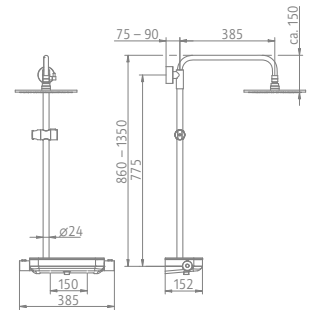

Optional kombinierbare Kopfbrause

Kopfbrause Softcube, super-flach, 2 mm

XL 400 × 250 mm + 136,-

Hinweis: Weitere Varianten, Sonderkonstruktionen, Aufpreise, mögliche Farb-/Zubehör-Optionen und Einbausituationen finden Sie in der HSK-Gesamtpreisliste.