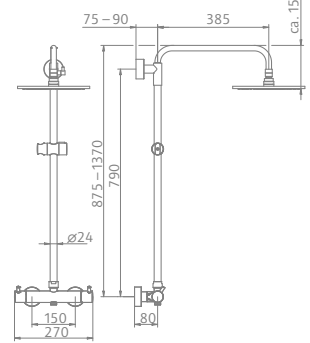

SHOWER & CO! | Shower-Sets