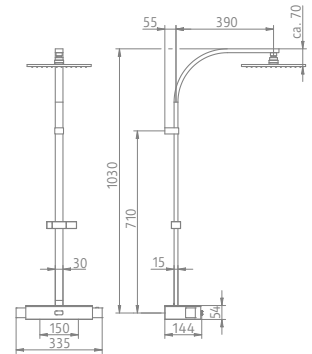

SHOWER & CO! | Shower-Sets

AQUASWITCH RS 200 UNIVERSAL

für Anschluss an vorhandene Brausearmatur

Artikel-Nr.	Preis
1001700	848,-

- Oberfläche Chrom
- 2-Wege-Funktionsumsteller für den Anschluss an vorhandene Brausearmatur
- Kopfbrause Rund, flach, $\varnothing$ 250 mm, Höhe 8 mm, schwenkbar
- Höhe der Kopfbrause individuell justierbar
- Antikalk-Noppen
- separate Design-Handbrause Rund mit 3 Strahlarten: Rain, SoftRain und Massage
- Brauseschlauch 1,5 m, Silber, mit beidseitiger Verdrehsicherung
- höhenverstellbare Halterung an der Brausestange
- inkl. Schlauch für Armaturenanschluss $G\frac{1}{2}$
- inkl. Montagezubehör

Optional mit Design-Handbrause AquaSwitch Rund erhältlich (+34,-)
Entdecken Sie HSK Design-Handbrausen auf Seite 108.

AQUASWITCH RS 500 THERMOSTAT

mit Sicherheitsthermostatarmatur

Artikel-Nr.	Preis
1001940	1.409,-

- Oberfläche Chrom
- Sicherheitsthermostat mit 38 °C-Sperre
- Glasfarbe Weiss (07)
- Glasfarbe Schwarz (08)
- Oberfläche Chrom
- Sicherheitsthermostat mit 38 °C-Sperre
- Kopfbrause Eckig, flach, 250 x 250 mm, Höhe 8 mm
- Antikalk-Noppen
- separate Design-Handbrause Eckig
- Brauseschlauch 1,5 m, Silber, mit beidseitiger Verdrehsicherung
- höhenverstellbare Halterung an der Brausestange
- inkl. Montagezubehör

Optional mit Design-Handbrause AquaSwitch Softcube erhältlich (+34,-)
Entdecken Sie HSK Design-Handbrausen auf Seite 108.

Optional kombinierbare Kopfbrausen

Kopfbrause Rund, flach, 8 mm

- **XL** $\varnothing$ 300 mm + 83,-
- **XXL** $\varnothing$ 400 mm + 221,-

Kopfbrause Rund, super-flach, 2 mm

- **L** $\varnothing$ 250 mm + 0,-
- **XL** $\varnothing$ 300 mm + 83,-
- **XXL** $\varnothing$ 400 mm + 221,-

Optional kombinierbare Kopfbrausen

Kopfbrause Eckig, flach, 8 mm

- **XL** 300 x 300 mm + 83,-
- **XXL** 400 x 400 mm + 221,-

Kopfbrause Eckig, super-flach, 2 mm

- **XL** 300 x 300 mm + 83,-
- **XXL** 400 x 400 mm + 221,-

Hinweis: Weitere Varianten, Sonderkonstruktionen, Aufpreise, mögliche Farb-/Zubehör-Optionen und Einbausituationen finden Sie in der HSK-Gesamtpreisliste.