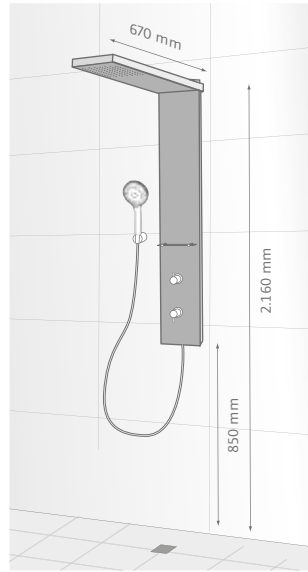

SHOWER & CO! | Duschpaneele

DUSCHPANEEL LAVIDA WALL 2.0

für Aufputz-Montage

Artikel-Nr.	Edelstahl poliert mit Glasfront Weiss	Edelstahl poliert mit Glasfront Schwarz
1900020	2.206,-	2.206,-

Abmessungen Paneel (H x B x T)

1.310 x 250 x 46 mm

- Echtglas-Front (ESG) inkl. Edelglas-Beschichtung
- sehr flacher Metall-Korpus
- Sicherheitsthermostat mit 2-Wege-Umsteller
- Utensilienablage
- Sicherheitsthermostat mit 38 °C-Sperre
- Kaltwasser-Ausfallsicherung
- inkl. Rückflussverhinderer
- keramische Absperrung
- Traverse mit integrierter Regenbrause
- separate Design-Handbrause Rund, mit 3 Strahlarten: Rain, SoftRain und Massage
- Brauseschlauch 1,5 m, Silber, mit beidseitiger Verdrehsicherung
- G½-Anschlüsse für Kalt- und Warmwasser
- 150 mm Stichmass
- inkl. Montagezubehör

DUSCHPANEEL SOFTCUBE

mit Echtglas- oder Spiegelfront

Artikel-Nr.	Edelstahl poliert mit Glasfront Weiss	Edelstahl poliert mit Spiegelfront
1001600	1.356,-	1.356,-

Abmessungen Paneel (H x B x T)

1.500 x 220 x 80 mm

- Echtglas-Front (ESG) inkl. Edelglas-Beschichtung
- Edelstahl-Korpus, poliert
- Sicherheitsthermostat mit 38 °C-Sperre
- 3-Wege-Steuerelement
- Kopfbrause Rund, flach, ø 250 mm, Höhe 8 mm
- separate Design-Handbrause mit 3 Strahlarten: Rain, SoftRain und Massage
- Brauseschlauch 1,5 m, Silber, mit beidseitiger Verdrehsicherung
- Antikalk-Funktion
- 6 justierbare Massagedüsen
- Utensilienablage mit Reling
- G½-Anschlüsse für Kalt- und Warmwasser
- inkl. Montagezubehör

Optional mit Kopfbrause Softcube 400 x 250 mm erhältlich (+ 136,-)
Entdecken Sie HSK Kopfbrausen ab Seite 114.

Optional kombinierbare Kopfbrausen

Rund, flach, 8 mm

- **XL** ø 300 mm
- **XXL** ø 400 mm

Rund, super-flach, 2 mm

- **L** ø 250 mm + 0,-
- **XL** ø 300 mm + 83,-
- **XXL** ø 400 mm + 221,-

Hinweis: Weitere Varianten, Sonderkonstruktionen, Aufpreise, mögliche Farb-/Zubehör-Optionen und Einbausituationen finden Sie in der HSK-Gesamtpreisliste.